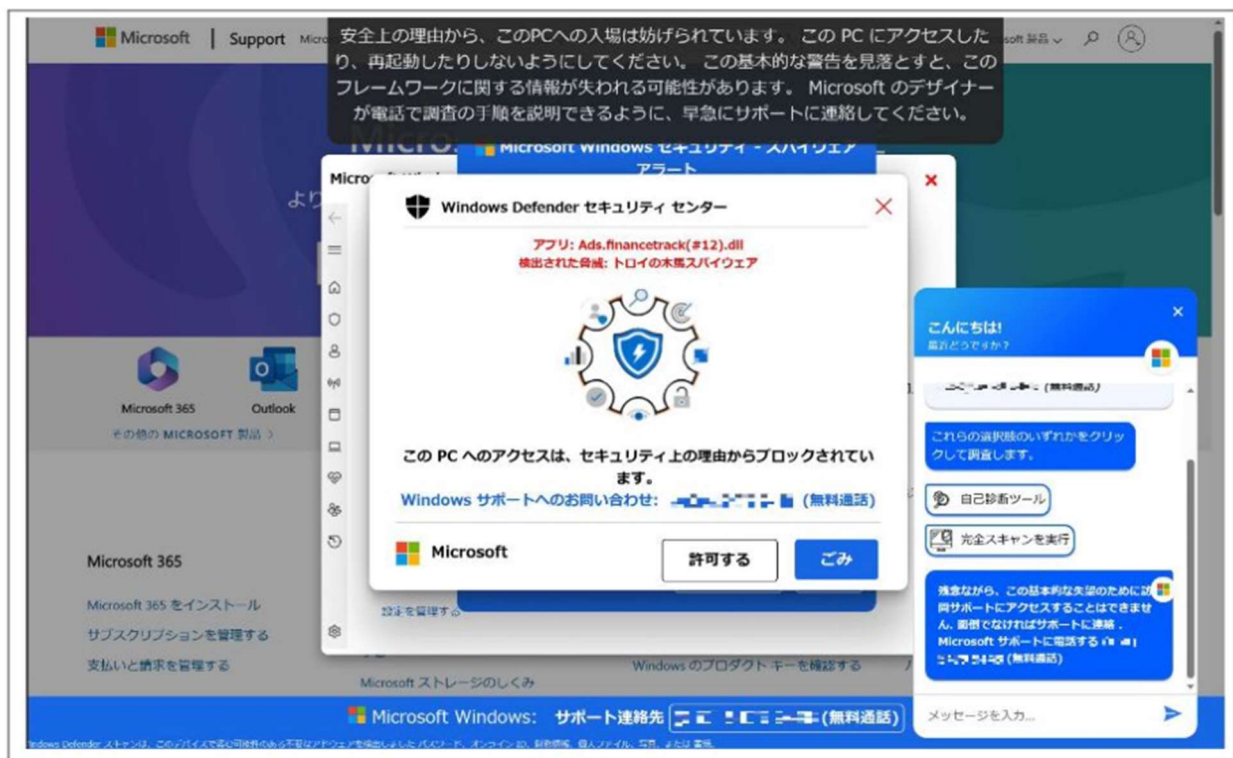

2024年5月

お客さま 各位

岐阜商工信用組合

サポート詐欺にご注意ください！！

サポート詐欺とは、パソコンでインターネットを閲覧中に、突然、「ウイルスに感染しました！！」等の偽警告画面を表示させたり、警告音を発生させるなどして、ユーザーの不安をあおり、画面に記載されたサポート窓口で電話をかけさせ、サポートの名目で金銭を騙し取ったり、遠隔操作ソフトをインストールさせたりする手口のことです。70歳以上で被害が大幅に増加しています。

偽警告画面に表示されている電話番号に電話をかけたり、相手が要求するソフトを安易にダウンロード・インストールしないよう、くれぐれもご注意ください。

以上

偽警告の例

※消費者庁ホームページから転載