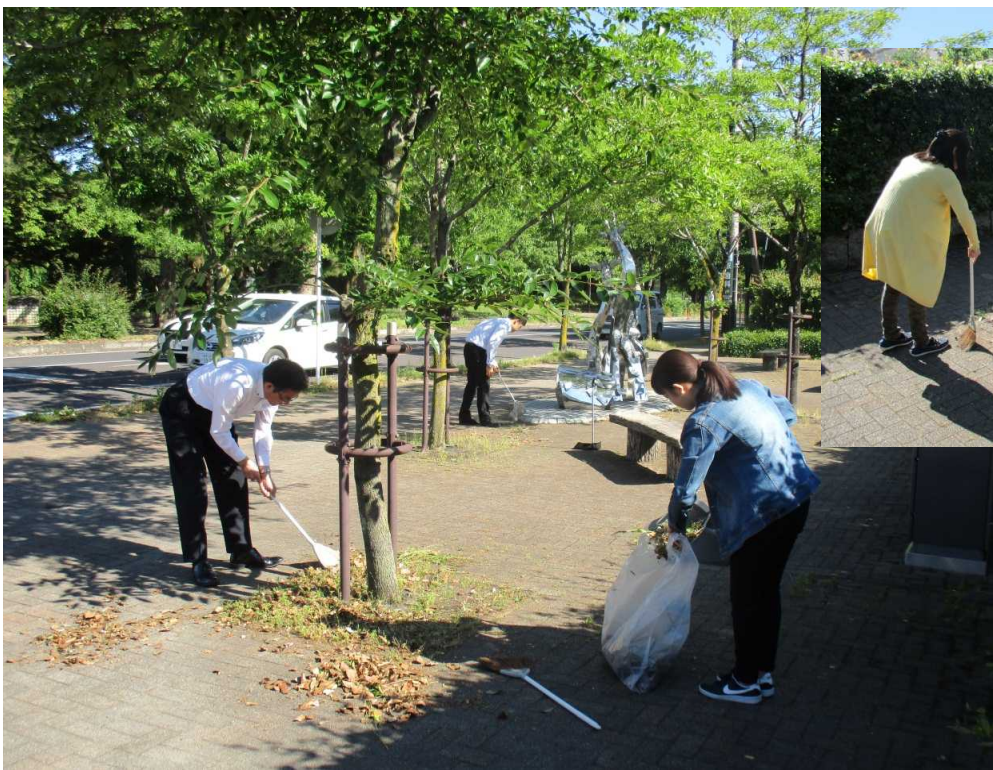

 **しょうしん** は、地元のために、地域のために、“全力投球”で地域貢献活動に参加します。

GIFU SHOSHIN BANK

GIFU SHOSHIN BANK

GIFU SHOSHIN BANK

那加支店周辺を

毎月 清掃しています！

【写真】 清掃活動をする職員

那加支店では、営業時間前に職員による周辺地域の清掃活動を行っています。支店のまわりに限らず、近くの公園や通りなどを定期的に清掃しています。今後も、地域のみなさまが気持ちよく生活できるように続けていきます。