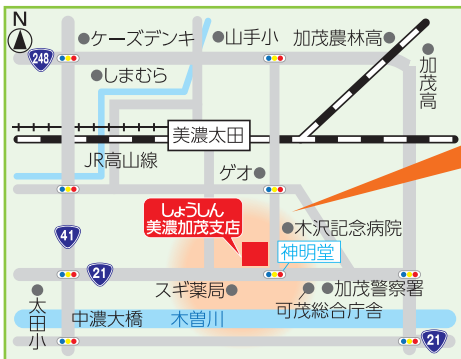

美濃加茂支店 〒505-0034 美濃加茂市古井町下古井254
お問い合わせは **0574-26-3255** 受付時間 9:00~17:00 (土日祝日除く)

しょうしん 検索 <http://www.shoushin.co.jp/>